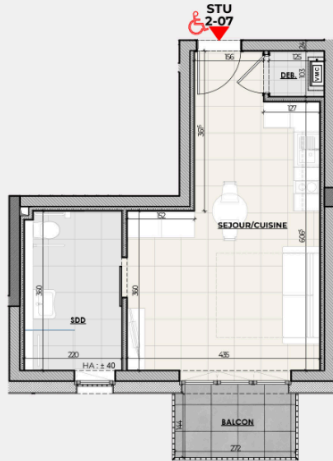

RÉSIDENCE ADDRESS

13-19, rue de la Vallée
L-2661 LUXEMBOURG

SCHLEEDBERG s.a.
5, rue Edouard Kraus
L-7525 MERSCH

STUDIO
N° : 1-13

APPARTEMENT: STUDIO
ÉTAGE: étage 1
SURFACE: ± 34.5 m²

Séjour/Cuisine/Hall: ± 25.0 m²
Sdd: ± 8.0 m²
Débarras: ± 1.5 m²

Balcon: ± 4.0 m²

architecture & urbanisme 21
société d'architecture et d'urbanisme
40A, Place Guillaume II • L-1648 Luxembourg
Tel 48 15 61 Email archiwa@pt.lu

ECHELLE 1/300
0 1 2 3 4 5

RÉSIDENCE ADDRESS

13-19, rue de la Vallée
L-2661 LUXEMBOURG

SCHLEEDBERG s.a.
5, rue Edouard Kraus
L-7525 MERSCH

STUDIO
N° : 1-13

APPARTEMENT: STUDIO
ÉTAGE: étage 1
SURFACE: ± 34.5 m²

Séjour/Cuisine/Hall: ± 25.0 m²
SdD: ± 8.0 m²
Débarras: ± 1.5 m²