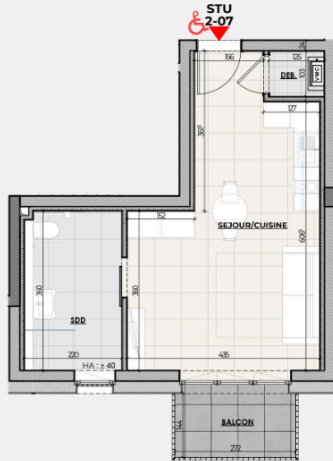

RÉSIDENCE ADDRESS

13-19, rue de la Vallée
L-2661 LUXEMBOURG

SCHLEEDBERG s.a.
5, rue Edouard Kraus
L-7525 MERSCH

STUDIO
N° : 1-13

APPARTEMENT: STUDIO
ÉTAGE: étage 1
SURFACE: ± 34.5 m²

Séjour/Cuisine/Hall: ± 25.0 m²
Sdd: ± 8.0 m²
Débarras: ± 1.5 m²

Balcon: ± 4.0 m²

architecture & urbanisme 21
société d'architecture et d'urbanisme
40A, Place Guillaume II • L-1648 Luxembourg
Tel 48 15 61 Email archiwa@pt.lu

ECHELLE 1/300
0 1 2 3 4 5

RÉSIDENCE ADDRESS

13-19, rue de la Vallée
L-2661 LUXEMBOURG

SCHLEEDBERG s.a.
5, rue Edouard Kraus
L-7525 MERSCH

STUDIO
N° : 1-13

APPARTEMENT: STUDIO
ÉTAGE: étage 1
SURFACE: ± 34.5 m²

Séjour/Cuisine/Hall: ± 25.0 m²
SdD: ± 8.0 m²
Débarras: ± 1.5 m²

Balcon: ± 4.0 m²

architecture
& urbanisme **21**
une société d'associés
42A, Place Guillaume II • L-1648 Luxembourg
Tel 48 15 61 Email archiwa@pt.lu

ECHELLE 1/300
0 1 2 3 4 5